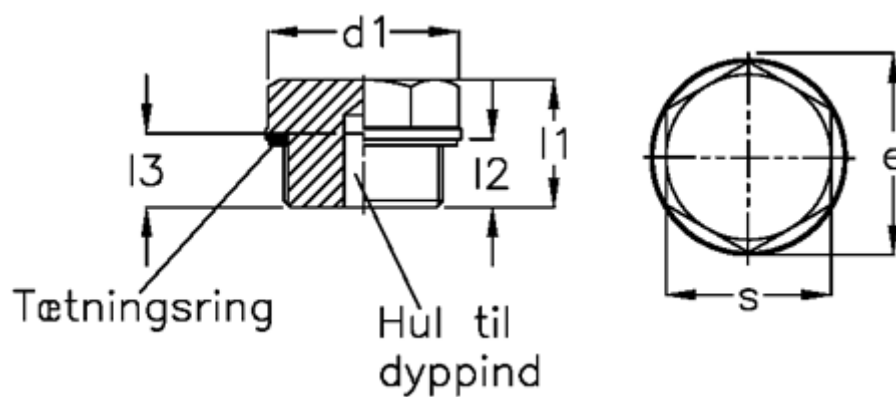

Varenummer: 20243555
Beskrivelse: E+G
Gevindprop GN 742-22-M16x1,5-OS-1

Mål

$d1 = 22$
 $d2 = M16x1,5$
 $d4 = M5$
 $e = 20.8$
 $l1 = 15.5$
 $l2 = 8.0$
 $s = 12$